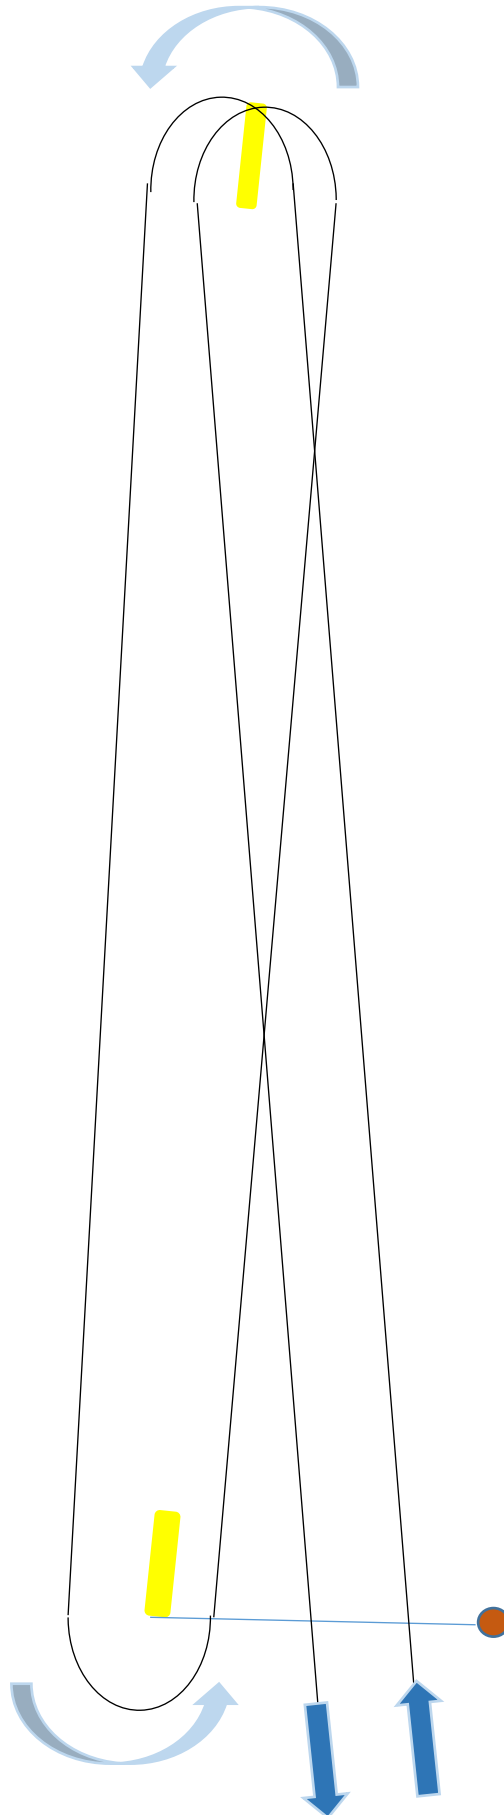

Bane2

Klassebåde:

J80 + IF/H-både
og Spækhugger

Banelængde:
0,4-0,7sm =>

30-45min pr.
sejlads

Næste varsel
ved hele 5 min -
når alle både er i
mål

Flag 5-4-1-0 min
er gældende.

Horn og VHF
kanal 6 er
vejledende.